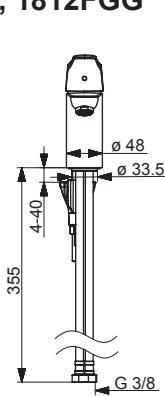

mpi.oras.com/1812AG

1812G

I (ISO 3822)
 EN 817
 50 - 1000 kPa
 0.11 l/s (Eco)
 0.15 l/s (300 kPa)
 130 kPa (0.1 l/s)
 max. +80°C

mpi.oras.com/1812G

1812FG , 1812FG-33 , 1812FGG

I (ISO 3822)
 EN 817
 50 - 1000 kPa
 0.09 l/s (Eco)
 0.13 l/s (300 kPa)
 195 kPa (0.1 l/s)
 max. +80°C