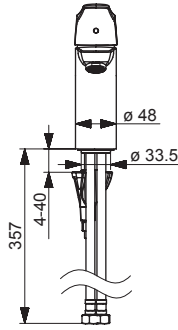

mpi.oras.com/1801FG

1811G

I (ISO 3822)
 EN 817
 50 - 1000 kPa
 0.14 l/s (Eco)
 0.21 l/s (300 kPa)
 70 kPa (0.1 l/s)
 max. +80°C

mpi.oras.com/1811G

1811FG , 1811FGG

I (ISO 3822)
 EN 817
 50 - 1000 kPa
 0.11 l/s (Eco)
 0.18 l/s (300 kPa)
 95 kPa (0.1 l/s)
 max. +80°C