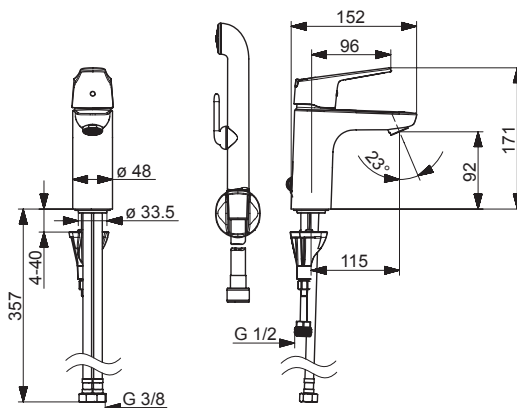

I (ISO 3822)
 EN 817
 50 - 1000 kPa
 0.14 l/s (Eco)
 0.21 l/s (300 kPa)
 155 kPa (0.1 l/s)
 max. +80°C

mpi.oras.com/1801G

1801FG

I (ISO 3822)
 EN 817
 50 - 1000 kPa
 0.11 l/s (Eco)
 0.14 l/s (300 kPa)
 180 kPa (0.1 l/s)
 max. +80°C