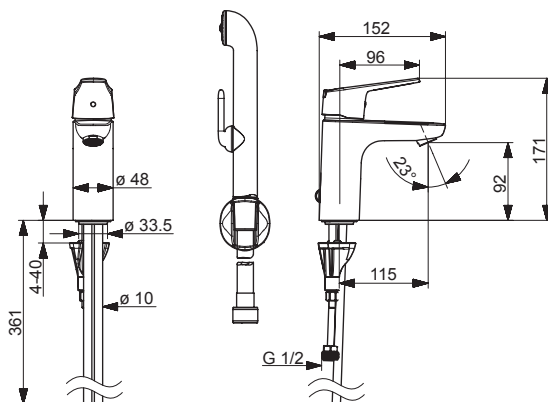

I (ISO 3822)
 EN 817
 50 - 1000 kPa
 0.14 l/s (Eco)
 0.21 l/s (300 kPa)
 155 kPa (0.1 l/s)
 max. +80°C

mpi.oras.com/1801G

1801FG

I (ISO 3822)
 EN 817
 50 - 1000 kPa
 0.11 l/s (Eco)
 0.14 l/s (300 kPa)
 180 kPa (0.1 l/s)
 max. +80°C