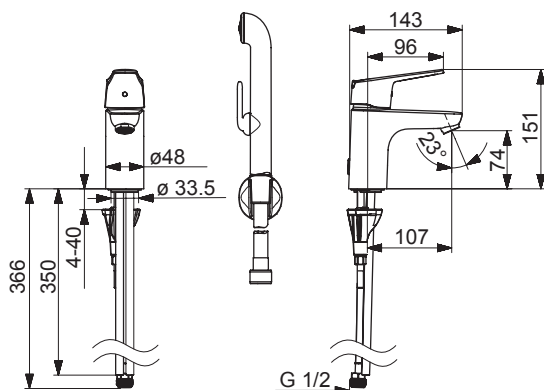

mpi.oras.com/1812AG

1812G

I (ISO 3822)
 EN 817
 50 - 1000 kPa
 0.11 l/s (Eco)
 0.15 l/s (300 kPa)
 130 kPa (0.1 l/s)
 max. +80°C

mpi.oras.com/1812G

1812FG , 1812FG-33 , 1812FGG

I (ISO 3822)
 EN 817
 50 - 1000 kPa
 0.09 l/s (Eco)
 0.13 l/s (300 kPa)
 195 kPa (0.1 l/s)
 max. +80°C