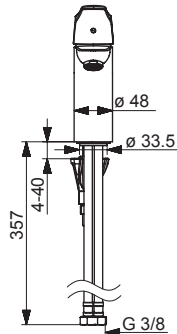

mpi.oras.com/1811FG

1802G

I (ISO 3822)
 EN 817
 50 - 1000 kPa
 0.11 l/s (Eco)
 0.15 l/s (300 kPa)
 130 kPa (0.1 l/s)
 max. +80°C

mpi.oras.com/1802G

1802FG

I (ISO 3822)
 EN 817
 50 - 1000 kPa
 0.09 l/s (Eco)
 0.13 l/s (300 kPa)
 180 kPa (0.1 l/s)
 max. +80°C