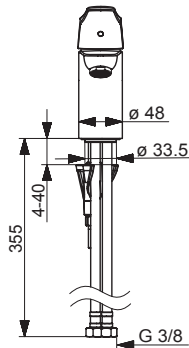

mpi.oras.com/1812FG

1810G , 1810GK

I (ISO 3822)
 EN 817
 50 - 1000 kPa
 0.14 l/s (Eco)
 0.21 l/s (300 kPa)
 70 kPa (0.1 l/s)
 max. +80°C

mpi.oras.com/1810G

1810FG , 1810FG-33 , 1810FGG

I (ISO 3822)
 EN 817
 50 - 1000 kPa
 0.11 l/s (Eco)
 0.18 l/s (300 kPa)
 110 kPa (0.1 l/s)
 max. +80°C