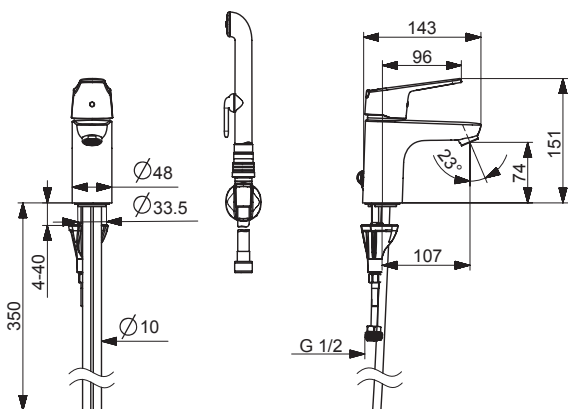

1812GM

I (ISO 3822)
EN 817
50 - 1000 kPa
0.11 l/s (Eco)
0.15 l/s (300 kPa)
130 kPa (0.1 l/s)
max. +80°C