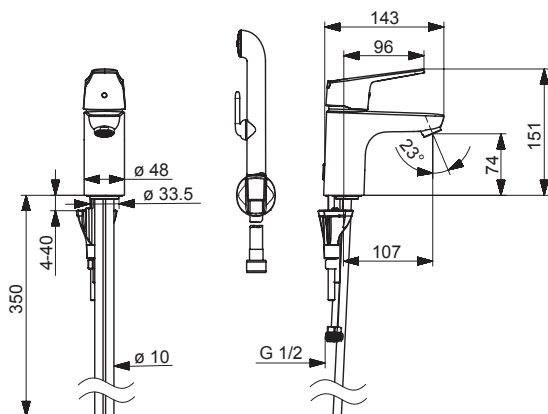

mpi.oras.com/1812AG

1812G

I (ISO 3822)
 EN 817
 50 - 1000 kPa
 0.11 l/s (Eco)
 0.15 l/s (300 kPa)
 130 kPa (0.1 l/s)
 max. +80°C

mpi.oras.com/1812G

1812FG , 1812FG-33 , 1812FGG

I (ISO 3822)
 EN 817
 50 - 1000 kPa
 0.09 l/s (Eco)
 0.13 l/s (300 kPa)
 195 kPa (0.1 l/s)
 max. +80°C