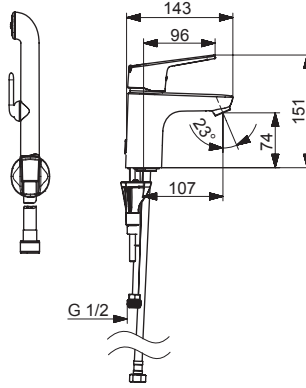

mpi.oras.com/1812AG

1812G

I (ISO 3822)
 EN 817
 50 - 1000 kPa
 0.11 l/s (Eco)
 0.15 l/s (300 kPa)
 130 kPa (0.1 l/s)
 max. +80°C

mpi.oras.com/1812G

1812FG , 1812FG-33 , 1812FGG

I (ISO 3822)
 EN 817
 50 - 1000 kPa
 0.09 l/s (Eco)
 0.13 l/s (300 kPa)
 195 kPa (0.1 l/s)
 max. +80°C