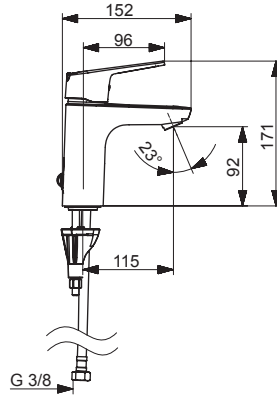

mpi.oras.com/1801FG

1811G

I (ISO 3822)
 EN 817
 50 - 1000 kPa
 0.14 l/s (Eco)
 0.21 l/s (300 kPa)
 70 kPa (0.1 l/s)
 max. +80°C

mpi.oras.com/1811G

1811FG , 1811FGG

I (ISO 3822)
 EN 817
 50 - 1000 kPa
 0.11 l/s (Eco)
 0.18 l/s (300 kPa)
 95 kPa (0.1 l/s)
 max. +80°C