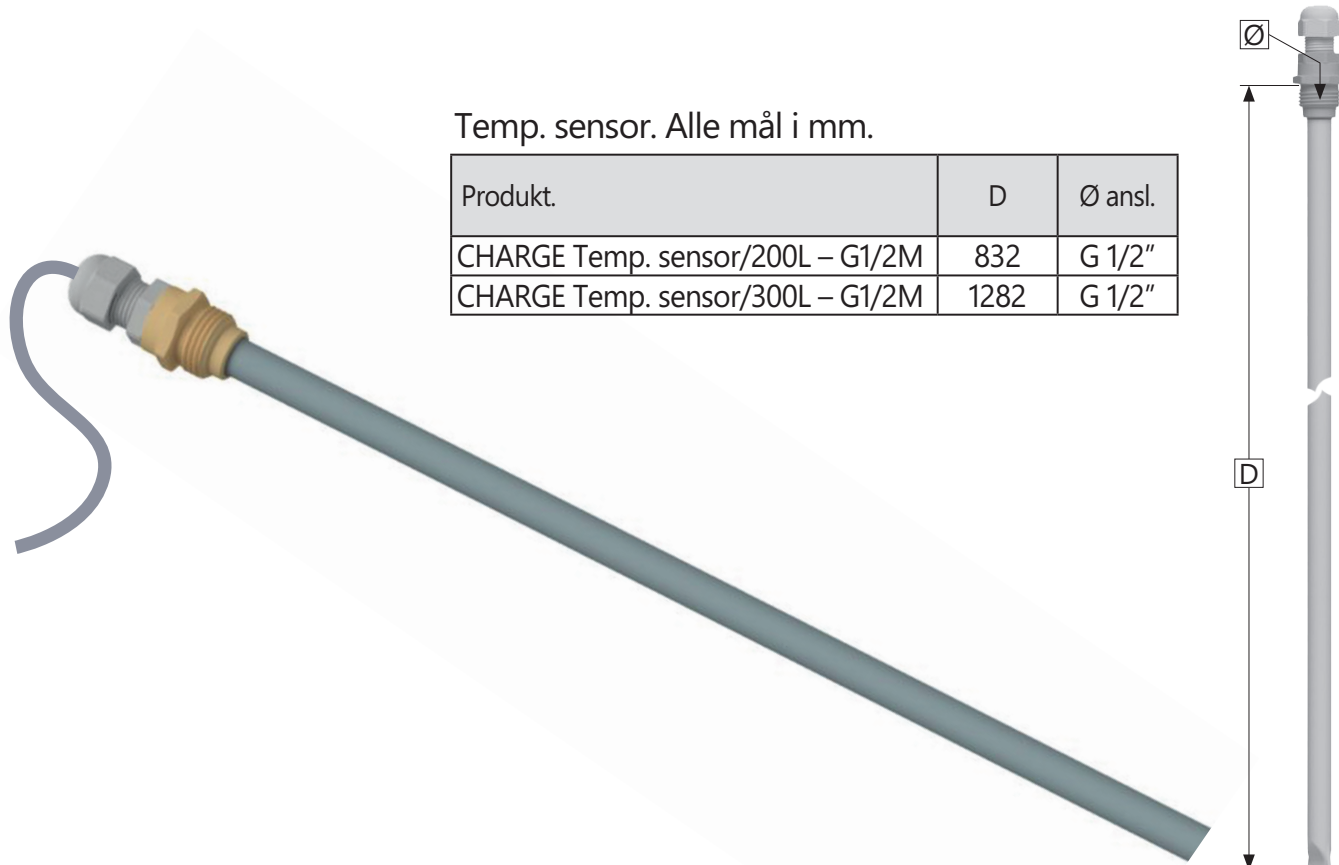

# OSO Charge R2.2 - Temperatursensor

Temp. sensor. Alle mål i mm.

Produkt.	D	Ø ansl.
CHARGE Temp. sensor/200L – G1/2M	832	G 1/2"
CHARGE Temp. sensor/300L – G1/2M	1282	G 1/2"

## OSO Charge temperatursensor for OSO elektrisk varmtvannsbereder

**OSO Charge R2.2 temperatursensor** leveres med ledning og er beregnet for tilkobling til en OSO Charge R2.2 elektronisk styring av strømtilførsel til OSO elektriske boligberedere. Temperatursensoren leser av vanntemperaturen i tre forskjellige høyder inne i berederen, og informerer kontrollenheten (medfølger ikke) om når det er behov for oppvarming av forbruksvannet i kombinasjon med kontrollenhetens innstillinger.